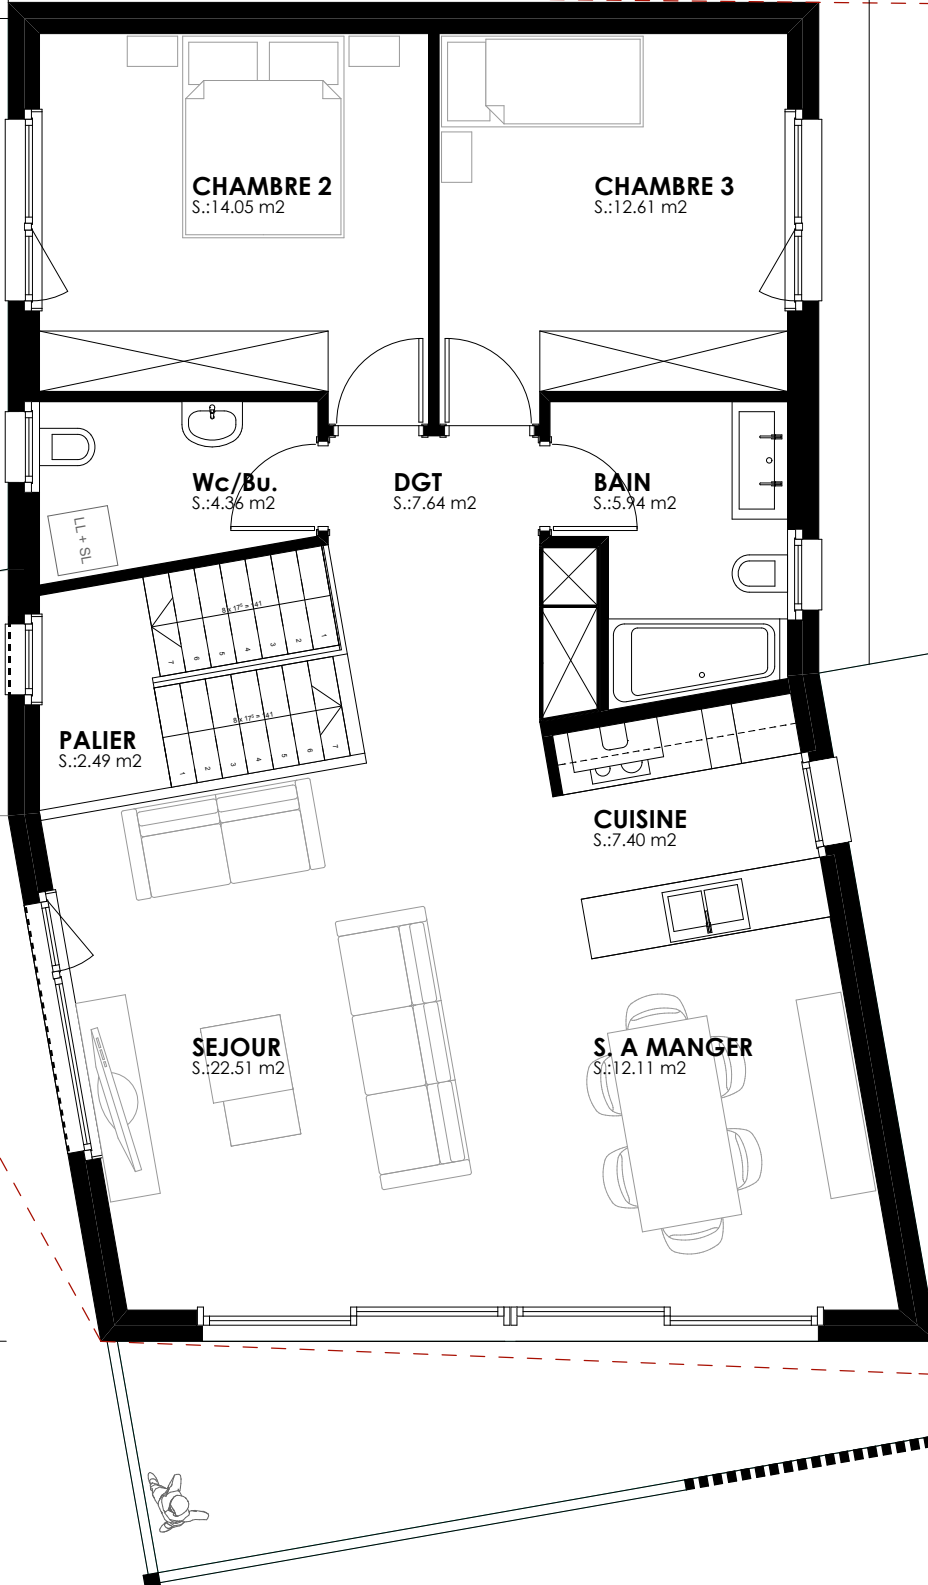

804

108.26 m²

1 328

CHAMBRE 2
S.:14.05 m²

CHAMBRE 3
S.:12.61 m²

Wc/Bu.
S.:4.36 m²

DGT
S.:7.64 m²

BAIN
S.:5.94 m²

PALIER
S.:2.49 m²

CUISINE
S.:7.40 m²

SEJOUR
S.:22.51 m²

S. A MANGER
S.:12.11 m²

TERRASSE
S.:35.45 m²